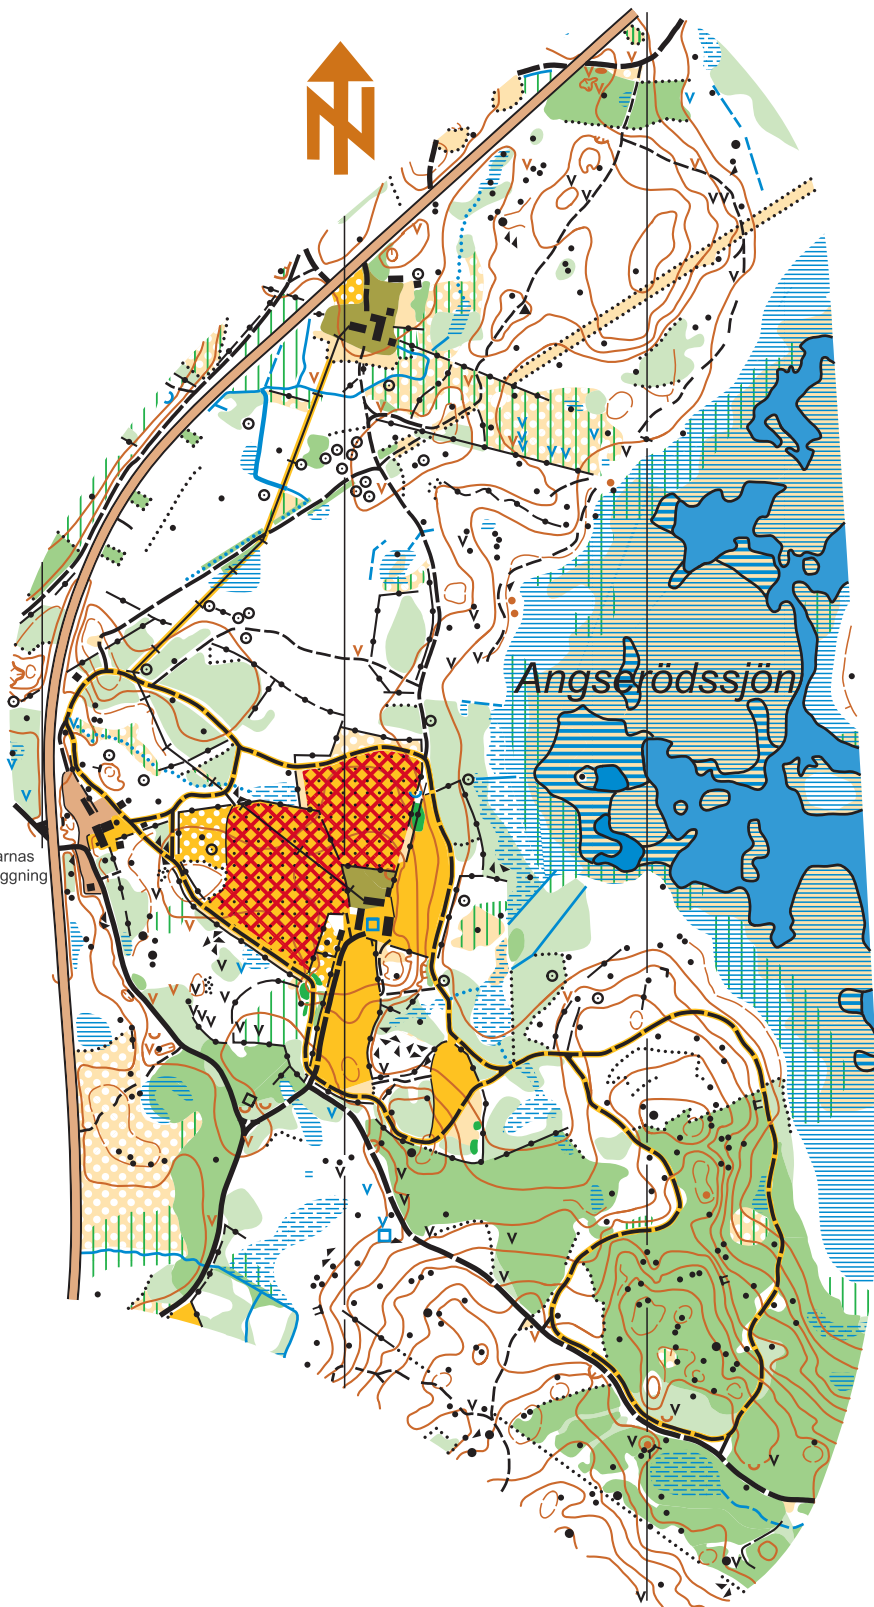

TÅGARÖD

Lokalt ledd utveckling

LEADER

SKÅNES ESS

Naturliga Göinge

www.naturligagoinge.se

Upphovsrätt: FK Göingarna www.fkg.nu

Grundmaterial: Yngve Ernstsson från
Lantmäteriets laserdata

Kartritare: Yngve Ernstsson

0 100 200 300

Framställd år: 2017

Skala: 1:7 500

Ekvidians: 2,5 meter

FK Göingarnas
friluftsanläggning
i Tågaröd

Förbjudet område

Före varje arrangemang på denna karta skall, enligt gällande bestämmelser, samråd ske med berörda markägare och jakträttsinnehavare. För information om vad samrådet innebär, tag kontakt med den förening som har upphovsrätten till kartan.

Svenska Orienteringsförbundet